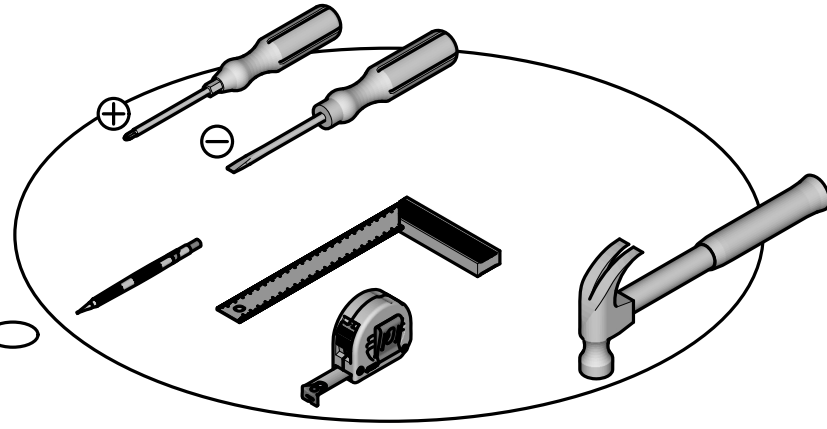

Max
5 Kg / 11 Lbs

Max
2 Kg / 4.4 Lbs

1h00.

190686

Donnez ou recyclez vos meubles.

Association
ou
Magasin
ou
Déchèterie

<https://quefairemesdechets.fr>

N°	MM		INCH			QTY
	Dim1	Dim2				
1	363	x 328	14 5/16	x 12 15/16		1
2	395	x 360	15 9/16	x 14 3/16		1
3	211	x 359	8 5/16	x 14 2/16		1
4	211	x 359	8 5/16	x 14 2/16		1
5	363	x 117	14 5/16	x 4 10/16		1

2

C x2
8x30mm
5/16" x 1 3/16"

3

B x1

E x2

6.3x9mm
1/4" x 11/32"

G x3

www.Demeyere.fr