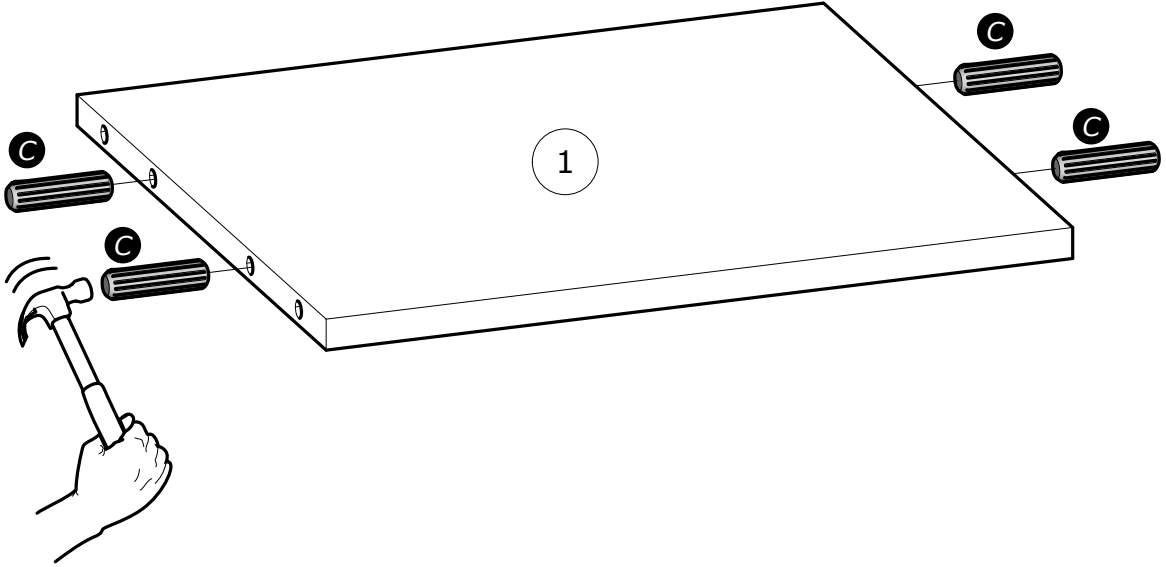

1

C x4
8x30mm
5/16" x 1 3/16"