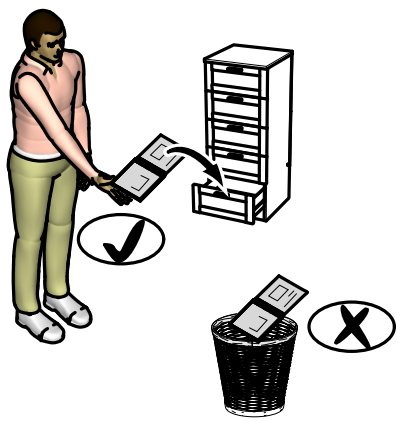

Max
5 Kg / 11 Lbs

Max
2 Kg / 4.4 Lbs

1h00.

190686

Donnez ou recyclez vos meubles.

Association
ou
Magasin
ou
Déchèterie

<https://quefairemesdechets.fr>

N°	MM		INCH			QTY
	Dim1	Dim2				
1	363	x 328	14 5/16	x 12 15/16		1
2	395	x 360	15 9/16	x 14 3/16		1
3	211	x 359	8 5/16	x 14 2/16		1
4	211	x 359	8 5/16	x 14 2/16		1
5	363	x 117	14 5/16	x 4 10/16		1