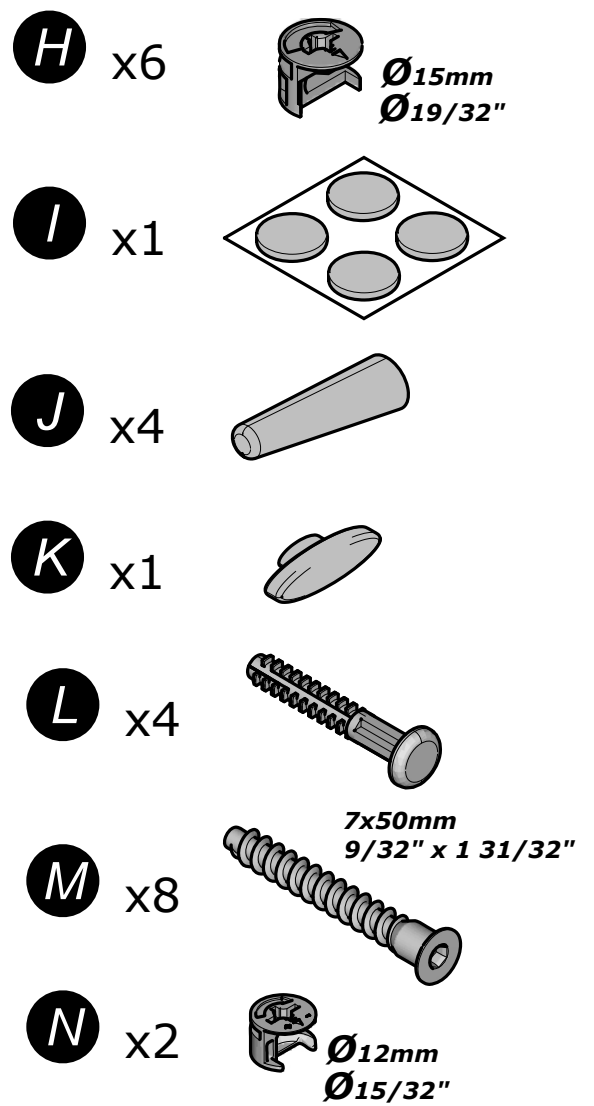

Max
5 Kg / 11 Lbs

Max
2 Kg / 4.4 Lbs

1h00.

190686

Donnez ou recyclez vos meubles.

Association
ou
Magasin
ou
Déchèterie

<https://quefairemesdechets.fr>

N°	MM		INCH			QTY
	Dim1	Dim2				
1	363	x 328	14 5/16	x 12 15/16		1
2	395	x 360	15 9/16	x 14 3/16		1
3	211	x 359	8 5/16	x 14 2/16		1
4	211	x 359	8 5/16	x 14 2/16		1
5	363	x 117	14 5/16	x 4 10/16		1

N°	MM		INCH			QTY
6	300	x 120	11 13/16	x 4 12/16		1
7	300	x 120	11 13/16	x 4 12/16		1
8	341	x 298	13 7/16	x 11 12/16		1
9	335	x 120	13 3/16	x 4 12/16		1
10	359	x 236	14 2/16	x 9 5/16		1

1

C x4
8x30mm
5/16" x 1 3/16"

2

C x2
8x30mm
5/16" x 1 3/16"

3

B x1

E x2

6.3x9mm
1/4" x 11/32"

G x3

www.Demeyere.fr

12

13

L x2

14

L x2

15

D x2
4x25mm
5/32" x 1"

K x1