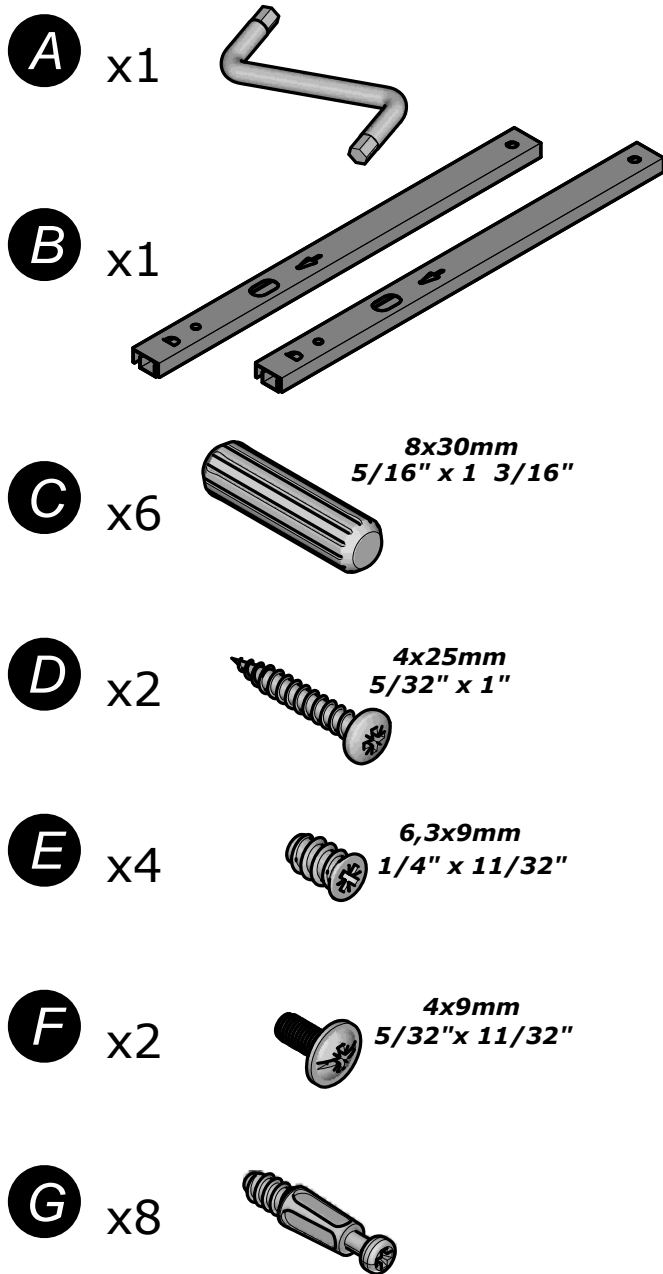

Max
5 Kg / 11 Lbs

Max
2 Kg / 4.4 Lbs

1h00.

190686

Donnez ou recyclez vos meubles.

Association
ou
Magasin
ou
Déchèterie

<https://quefairemesdechets.fr>

N°	MM		INCH			QTY
	Dim1	Dim2				
1	363	x 328	14 5/16	x 12 15/16		1
2	395	x 360	15 9/16	x 14 3/16		1
3	211	x 359	8 5/16	x 14 2/16		1
4	211	x 359	8 5/16	x 14 2/16		1
5	363	x 117	14 5/16	x 4 10/16		1

N°	MM		INCH			QTY
6	300	x 120	11 13/16	x 4 12/16		1
7	300	x 120	11 13/16	x 4 12/16		1
8	341	x 298	13 7/16	x 11 12/16		1
9	335	x 120	13 3/16	x 4 12/16		1
10	359	x 236	14 2/16	x 9 5/16		1

1

C x4
8x30mm
5/16" x 1 3/16"

2

C x2
8x30mm
5/16" x 1 3/16"

3

B x1

E x2

6.3x9mm
1/4" x 11/32"

G x3

www.Demeyere.fr

A

M x4

7x50mm
9/32" x 1 31/32"

10

G x2

11

N x2

Ø12mm
Ø15/32"