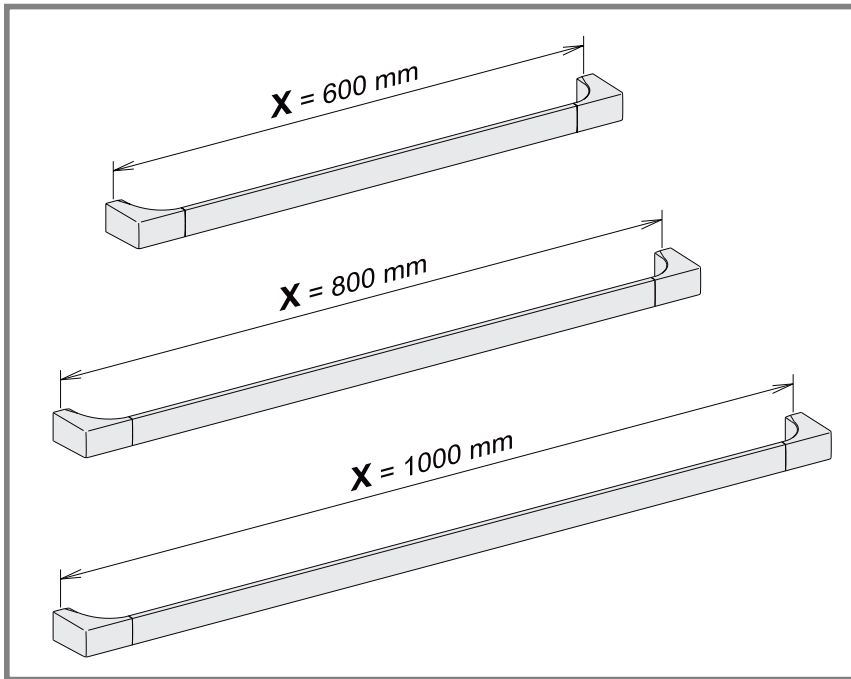

11101 010600
 11101 010800
 11101 011000

Badetuchhalter
 Towel rail
 Toallero barra
 Porte-serviettes
 Portasalviette
 Badlakenhouder
 полотенцедержатель