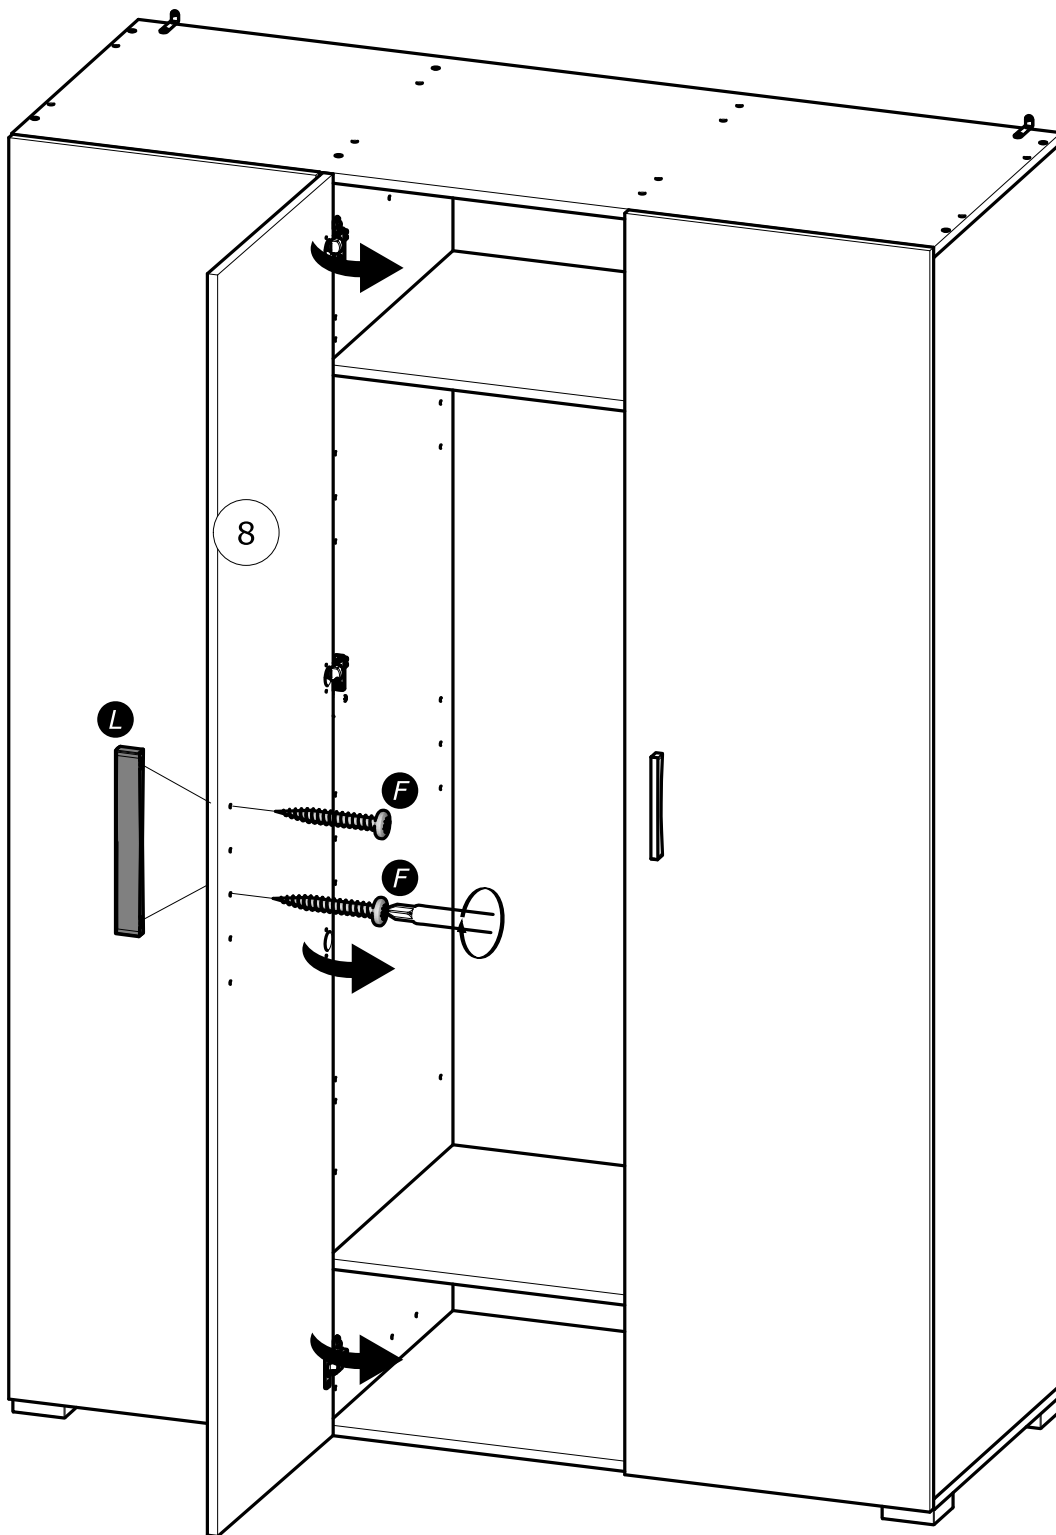

Hu

FIGYELEM: A BÚTORT FELTÉTENÜL RÖGZÍTENI KELL A FALHOZ, HOGY ELKERÜLJE A FELBILLENÉSÉT

- A termék megfelelő elhelyezéséhez és a biztonságot érintő kockázatok kiküszöböléséhez pontosan kövesse ezt a használati útmutatót.
- Rögzítse a bútort a falhoz az erre a célra szolgáló rögzítőelemekkel.
- A csavarok és a tiplik nincsenek mellékelve. Használjon a tartóhoz illő csavarokat és tipliket.

H x6

3.5x15mm
1/8" x 19/32"

Y x1

B
24

F x2
4x25mm
5/32" x 1"

L x1

OU
OR

L x1