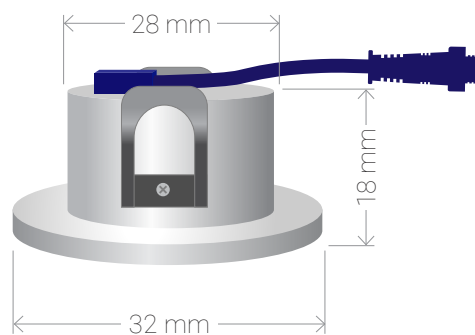

# ALTEA 28

4er Set LED Einbauleuchte 2W warmweiß

Alle Daten sind sorgfältig ermittelt. Irrtum vorbehalten. Lichtstromangabe und Effizienz unterliegen einer Toleranz von +/- 10%. Produktabbildungen können leicht vom Original abweichen. Änderungen behalten wir uns vor.

Artikelnummer	S4537
Lichtfarbe	3000K
LED Chip	Luxeon 5050
Farbwiedergabe	CRI 83
Farbkonsistenz (SDCM)	3
Lichtleistung	245lm
Leistungsaufnahme	2W
Stromverbrauch	2kWh/1000h
Energieeffizienzklasse	D
Lampenlichtstromerhalt	80,00 %
Halbwertswinkel	27°
Betriebsspannung	24V DC
Leistungsfaktor	>0.9 pf
Zündzeit	keine, sofort hell
Funktion	Dimmbar
Schutzklasse	IP55
Anwendungsbereich	Feuchträume, Innen- und Aussenbereich
Nennlebensdauer	30000h
Bemessungslebensdauer	40000h