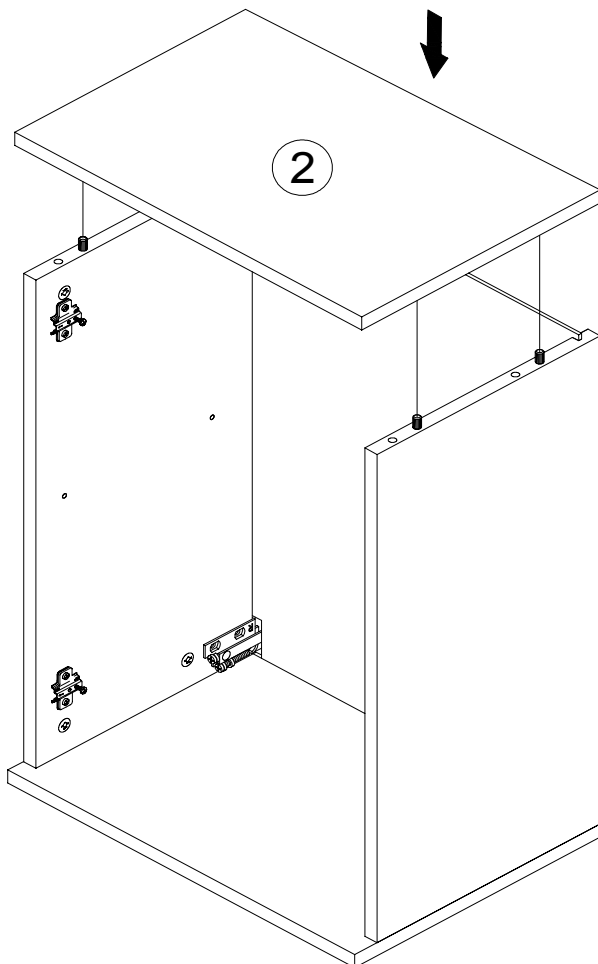

FLAME

Typ • Type • Тип • Тип

Hängeschrank 1Tür

Nr. • No. • Номер

435 471 / 438 075 // 781 562 / 779 785

 **Schwarz / Weiß**

A1 	A2 	B1 	B8 	C1  8x30	C2  8x50	D3 	E10  2 mm	F16  Kr.0 mm
8	8	8	4	8	6	4	2	2
L1 	M4  BA 128mm	N1  4,0 x 30	P2  3,5 x 13	R6  6,3 x 13	S1 	S10  Links	S11  Rechts	
4	1	2	4	4	8	1	1	
U9  Links	U10  Rechts							
1	1							