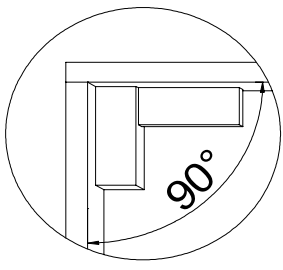

Ø5mm

Stein
Muur
Duvar
Stone
ściana
камень

Ø8mm

2x

2x

Ø8mm

Service • Dienstverlening • Serwis • Servis • Сервисная служба

Name • Naam • Nazwa • Isim • Название

FLAME

Typ • Type • Тип • Тип

Hängeschrank 1Tür

Nr. • No. • Номер

435 471 / 438 075 // 781 562 / 779 785

 **Schwarz / Weiß**

A1 	A2 	B1 	B8 	C1  8x30	C2  8x50	D3 	E10  2 mm	F16  Kr.0 mm
8	8	8	4	8	6	4	2	2
L1 	M4  BA 128mm	N1  4,0 x 30	P2  3,5 x 13	R6  6,3 x 13	S1 	S10  Links	S11  Rechts	
4	1	2	4	4	8	1	1	
U9  Links	U10  Rechts							
1	1							