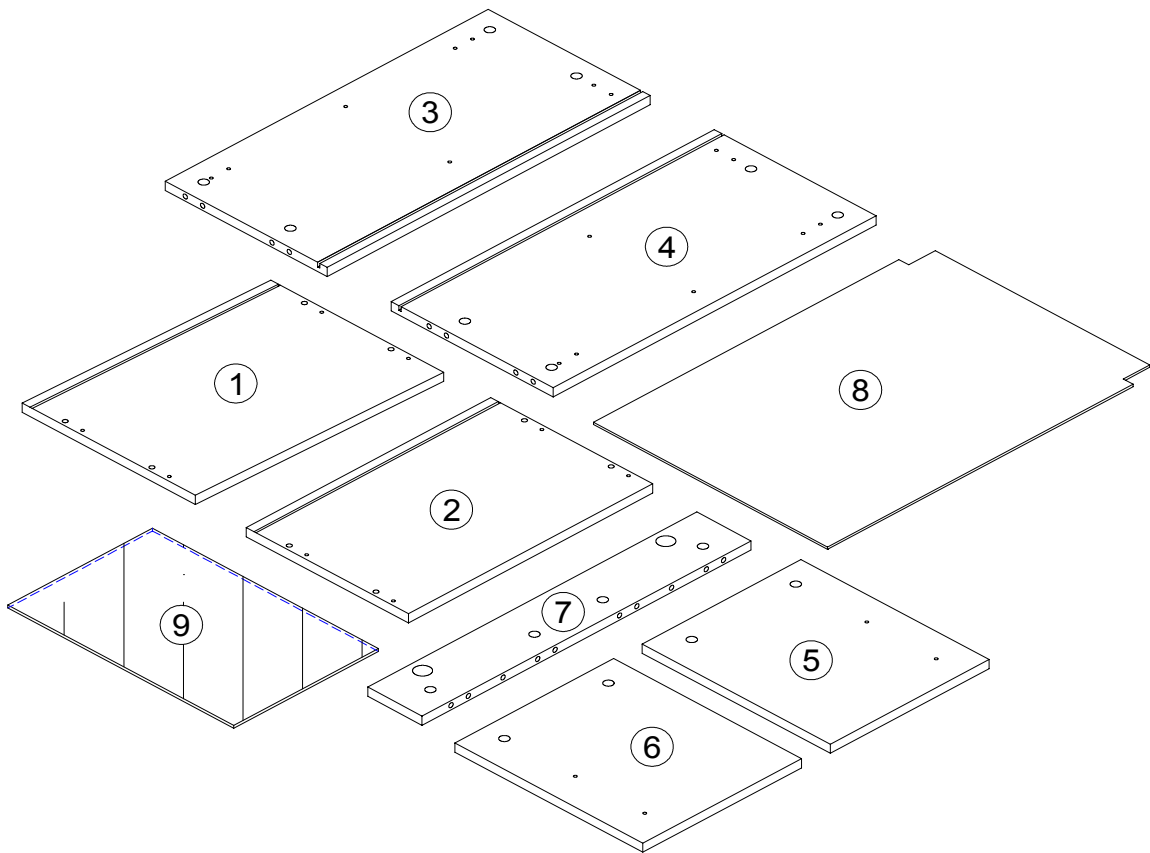

FLAME

Typ • Type • Тип • Тип

Hängeschrank 1Tür

Nr. • No. • Номер

435 471 / 438 075 // 781 562 / 779 785

 **Schwarz / Weiß**

A1 	A2 	B1 	B8 	C1  8x30	C2  8x50	D3 	E10  2 mm	F16  Kr.0 mm
8	8	8	4	8	6	4	2	2
L1 	M4  BA 128mm	N1  4,0 x 30	P2  3,5 x 13	R6  6,3 x 13	S1 	S10  Links	S11  Rechts	
4	1	2	4	4	8	1	1	
U9  Links	U10  Rechts							
1	1							