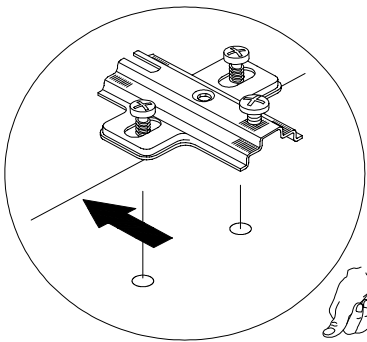

FLAME

Typ • Type • Тип • Тип

Hängeschrank 1Tür

Nr. • No. • Номер

435 471 / 438 075 // 781 562 / 779 785

 **Schwarz / Weiß**

A1 	A2 	B1 	B8 	C1  8x30	C2  8x50	D3 	E10  2 mm	F16  Kr.0 mm
8	8	8	4	8	6	4	2	2
L1 	M4  BA 128mm	N1  4,0 x 30	P2  3,5 x 13	R6  6,3 x 13	S1 	S10  Links	S11  Rechts	
4	1	2	4	4	8	1	1	
U9  Links	U10  Rechts							
1	1							

A.

**Optional !
LED-Clips**

B.

C.

D.

Ø5mm

Holz
houtbewerking
ahsap
wood
drewna
??????

Ø5mm