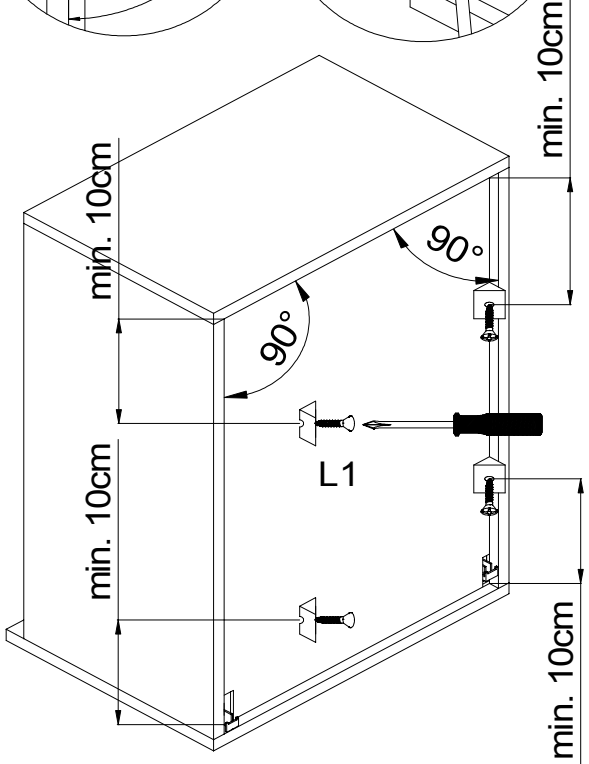

Ø5mm

Stein
Muur
Duvar
Stone
ściana
камень

Ø8mm

2x

2x

Ø8mm

Service • Dienstverlening • Serwis • Servis • Сервисная служба

Name • Naam • Nazwa • Isim • Название

FLAME

Typ • Type • Тип • Тип

Hängeschrank 1Tür

Nr. • No. • Номер

435 471 / 438 075 // 781 562 / 779 785

 **Schwarz / Weiß**

A1 	A2 	B1 	B8 	C1  8x30	C2  8x50	D3 	E10  2 mm	F16  Kr.0 mm
8	8	8	4	8	6	4	2	2
L1 	M4  BA 128mm	N1  4,0 x 30	P2  3,5 x 13	R6  6,3 x 13	S1 	S10  Links	S11  Rechts	
4	1	2	4	4	8	1	1	
U9  Links	U10  Rechts							
1	1							