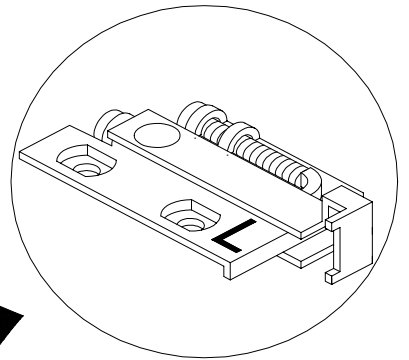

FLAME

Typ • Type • Тип • Тип

Hängeschrank 1Tür

Nr. • No. • Номер

435 471 / 438 075 // 781 562 / 779 785

 **Schwarz / Weiß**

A1 	A2 	B1 	B8 	C1  8x30	C2  8x50	D3 	E10  2 mm	F16  Kr.0 mm
8	8	8	4	8	6	4	2	2
L1 	M4  BA 128mm	N1  4,0 x 30	P2  3,5 x 13	R6  6,3 x 13	S1 	S10  Links	S11  Rechts	
4	1	2	4	4	8	1	1	
U9  Links	U10  Rechts							
1	1							