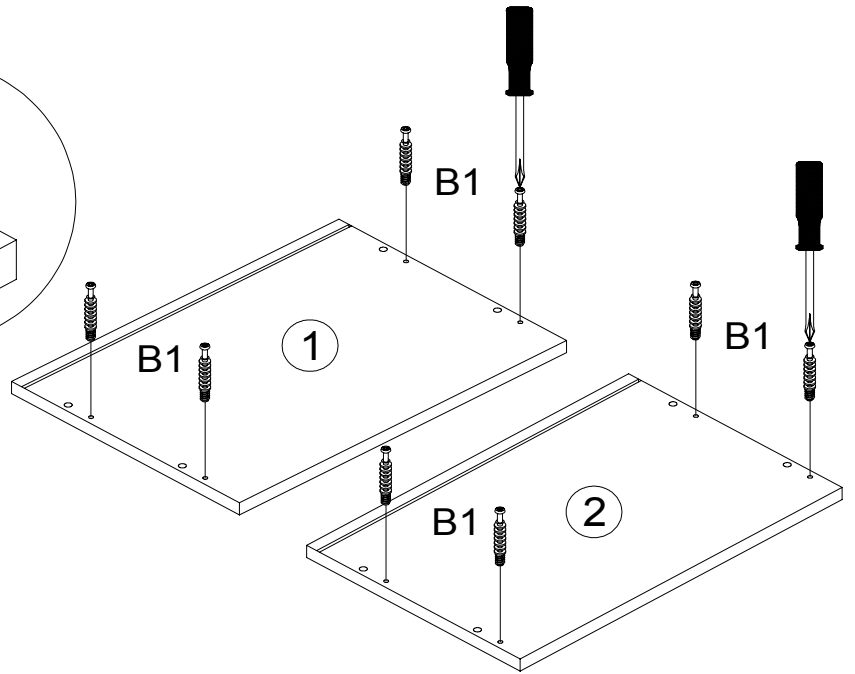

FLAME

Typ • Type • Тип • Тип

Hängeschrank 1Tür

Nr. • No. • Номер

435 471 / 438 075 // 781 562 / 779 785

 **Schwarz / Weiß**

A1 	A2 	B1 	B8 	C1  8x30	C2  8x50	D3 	E10  2 mm	F16  Kr.0 mm
8	8	8	4	8	6	4	2	2
L1 	M4  BA 128mm	N1  4,0 x 30	P2  3,5 x 13	R6  6,3 x 13	S1 	S10  Links	S11  Rechts	
4	1	2	4	4	8	1	1	
U9  Links	U10  Rechts							
1	1							