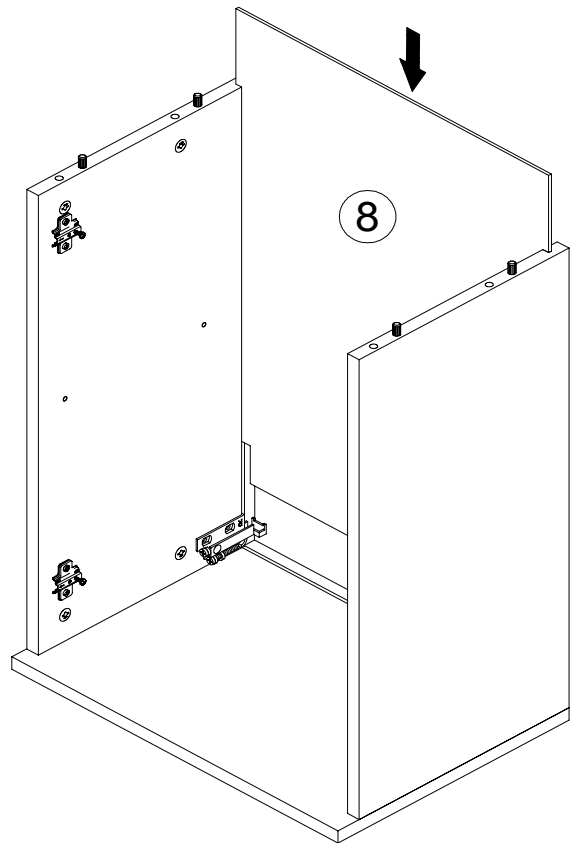

FLAME

Typ • Type • Тип • Тип

Hängeschrank 1Tür

Nr. • No. • Номер

435 471 / 438 075 // 781 562 / 779 785

 **Schwarz / Weiß**

A1 	A2 	B1 	B8 	C1  8x30	C2  8x50	D3 	E10  2 mm	F16  Kr.0 mm
8	8	8	4	8	6	4	2	2
L1 	M4  BA 128mm	N1  4,0 x 30	P2  3,5 x 13	R6  6,3 x 13	S1 	S10  Links	S11  Rechts	
4	1	2	4	4	8	1	1	
U9  Links	U10  Rechts							
1	1							