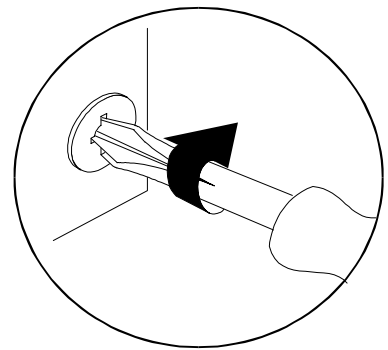

Ø5mm

Stein
Muur
Duvar
Stone
ściana
камень

Ø8mm

2x

2x

Ø8mm

Service • Dienstverlening • Serwis • Servis • Сервисная служба

Name • Naam • Nazwa • Isim • Название

FLAME

Typ • Type • Тип • Тип

Hängeschrank 1Tür

Nr. • No. • Номер

435 471 / 438 075 // 781 562 / 779 785

 **Schwarz / Weiß**

A1 	A2 	B1 	B8 	C1  8x30	C2  8x50	D3 	E10  2 mm	F16  Kr.0 mm
8	8	8	4	8	6	4	2	2
L1 	M4  BA 128mm	N1  4,0 x 30	P2  3,5 x 13	R6  6,3 x 13	S1 	S10  Links	S11  Rechts	
4	1	2	4	4	8	1	1	
U9  Links	U10  Rechts							
1	1							

A.

**Optional !
LED-Clips**

B.

C.

D.

Ø5mm

Holz
houtbewerking
ahsap
wood
drewna
??????

Ø5mm