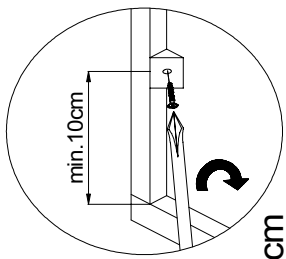

Ø5mm

Stein
Muur
Duvar
Stone
ściana
камень

Ø8mm

2x

2x

Ø8mm

Service • Dienstverlening • Serwis • Servis • Сервисная служба

Name • Naam • Nazwa • Isim • Название

FLAME

Typ • Type • Тип • Тип

Hängeschrank 1Tür

Nr. • No. • Номер

435 471 / 438 075 // 781 562 / 779 785

 **Schwarz / Weiß**

A1 	A2 	B1 	B8 	C1  8x30	C2  8x50	D3 	E10  2 mm	F16  Kr.0 mm
8	8	8	4	8	6	4	2	2
L1 	M4  BA 128mm	N1  4,0 x 30	P2  3,5 x 13	R6  6,3 x 13	S1 	S10  Links	S11  Rechts	
4	1	2	4	4	8	1	1	
U9  Links	U10  Rechts							
1	1							