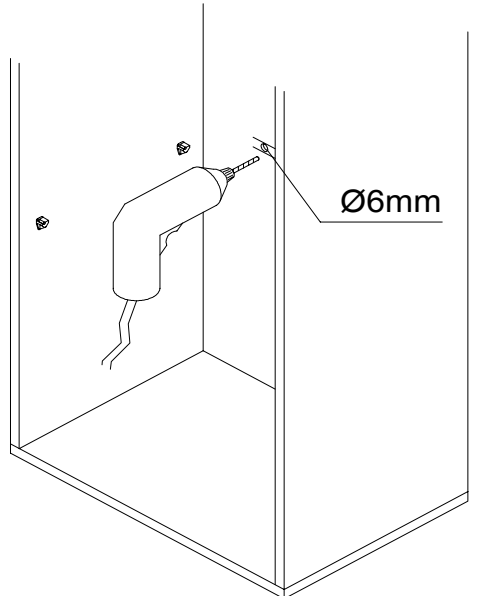

**Optional !
LED-Clips**

B.