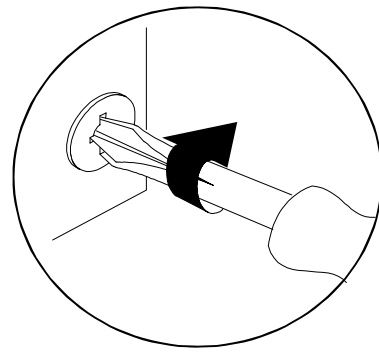

Ø5mm

Stein
Muur
Duvar
Stone
ściana
камень

Ø8mm

2x

2x

Ø8mm

Service • Dienstverlening • Serwis • Servis • Сервисная служба

Name • Naam • Nazwa • Isim • Название

FLAME

Typ • Type • Тип • Тип

Hängeschrank 1Tür

Nr. • No. • Номер

435 471 / 438 075 // 781 562 / 779 785

 **Schwarz / Weiß**

A1 	A2 	B1 	B8 	C1  8x30	C2  8x50	D3 	E10  2 mm	F16  Kr.0 mm
8	8	8	4	8	6	4	2	2
L1 	M4  BA 128mm	N1  4,0 x 30	P2  3,5 x 13	R6  6,3 x 13	S1 	S10  Links	S11  Rechts	
4	1	2	4	4	8	1	1	
U9  Links	U10  Rechts							
1	1							

A.

**Optional !
LED-Clips**

B.

C.

D.

Ø5mm

Holz
houtbewerking
ahsap
wood
drewna
??????

Ø5mm