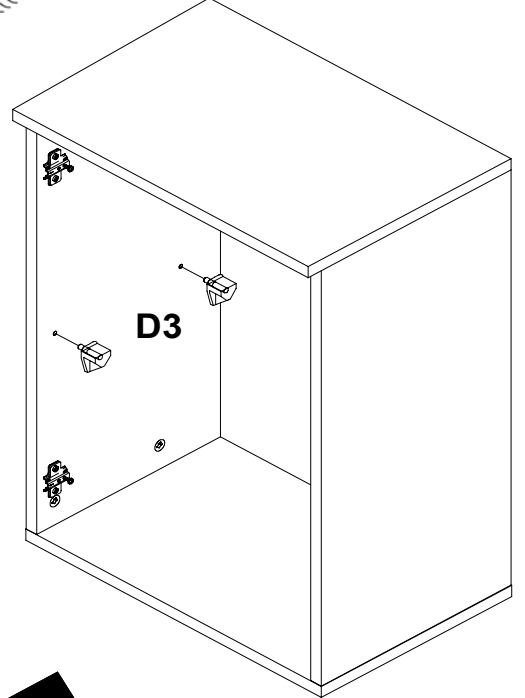

FLAME

Typ • Type • Тип • Тип

Hängeschrank 1Tür

Nr. • No. • Номер

435 471 / 438 075 // 781 562 / 779 785

 **Schwarz / Weiß**

A1 	A2 	B1 	B8 	C1  8x30	C2  8x50	D3 	E10  2 mm	F16  Kr.0 mm
8	8	8	4	8	6	4	2	2
L1 	M4  BA 128mm	N1  4,0 x 30	P2  3,5 x 13	R6  6,3 x 13	S1 	S10  Links	S11  Rechts	
4	1	2	4	4	8	1	1	
U9  Links	U10  Rechts							
1	1							