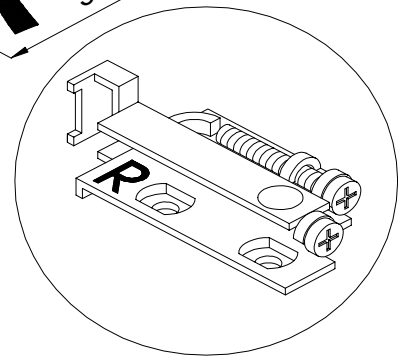

FLAME

Typ • Type • Тип • Тип

Hängeschrank 1Tür

Nr. • No. • Номер

435 471 / 438 075 // 781 562 / 779 785

 **Schwarz / Weiß**

A1 	A2 	B1 	B8 	C1  8x30	C2  8x50	D3 	E10  2 mm	F16  Kr.0 mm
8	8	8	4	8	6	4	2	2
L1 	M4  BA 128mm	N1  4,0 x 30	P2  3,5 x 13	R6  6,3 x 13	S1 	S10  Links	S11  Rechts	
4	1	2	4	4	8	1	1	
U9  Links	U10  Rechts							
1	1							