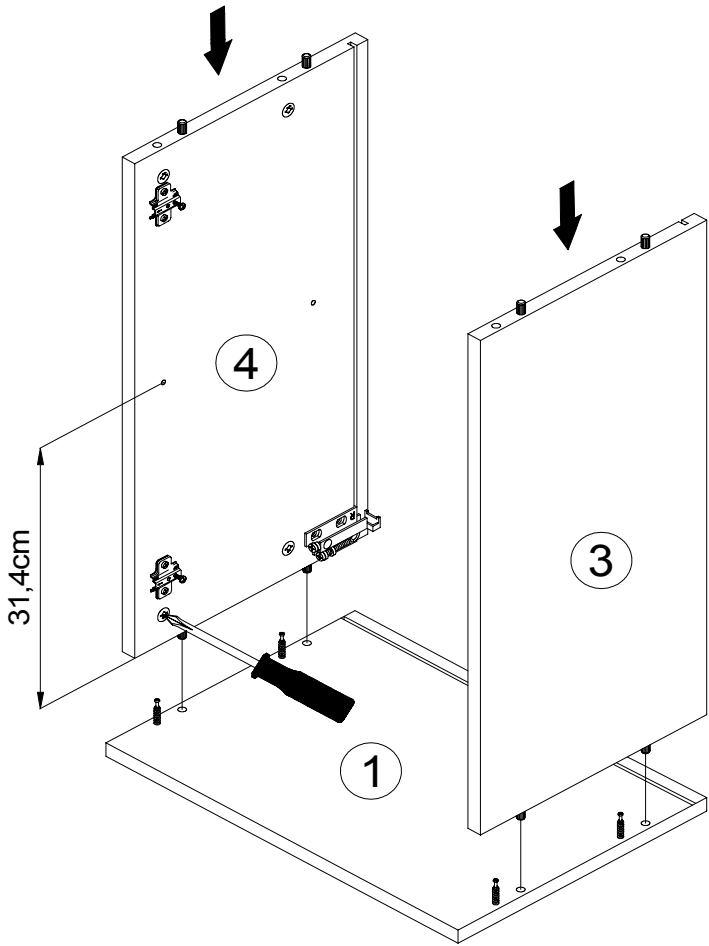

FLAME

Typ • Type • Тип • Тип

Hängeschrank 1Tür

Nr. • No. • Номер

435 471 / 438 075 // 781 562 / 779 785

 **Schwarz / Weiß**

A1 	A2 	B1 	B8 	C1  8x30	C2  8x50	D3 	E10  2 mm	F16  Kr.0 mm
8	8	8	4	8	6	4	2	2
L1 	M4  BA 128mm	N1  4,0 x 30	P2  3,5 x 13	R6  6,3 x 13	S1 	S10  Links	S11  Rechts	
4	1	2	4	4	8	1	1	
U9  Links	U10  Rechts							
1	1							