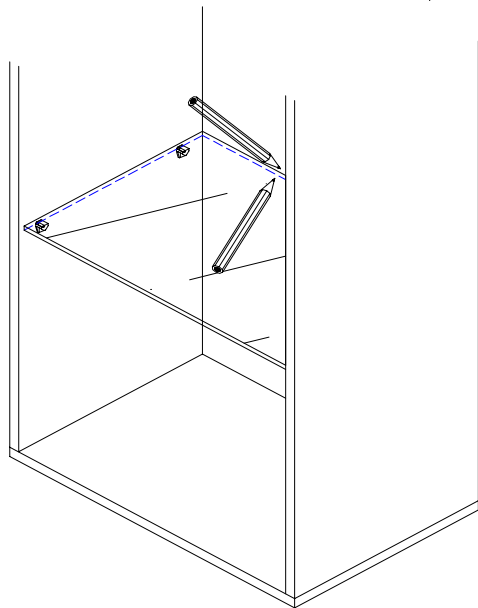

A.

**Optional !
LED-Clips**

B.

C.

D.